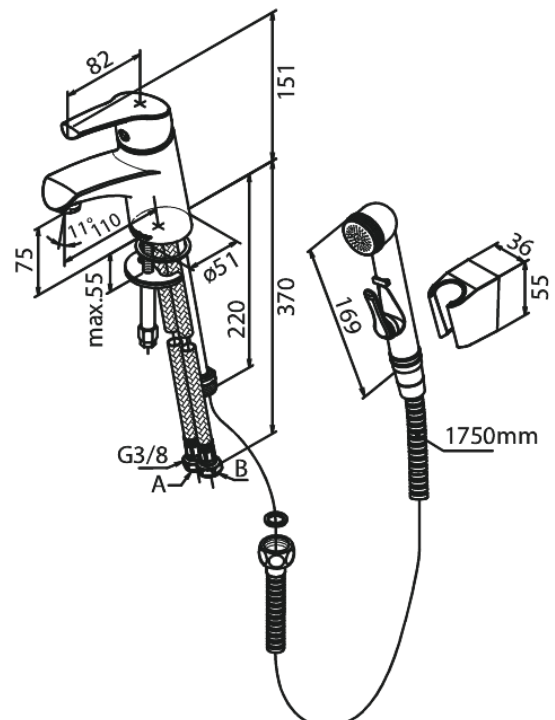

Unika egenskaper

FM Mattsson AB
Box 480, SE-792 27 Mora

Tel.: 0250-59 64 50 kundservice@fmmattssongroup.com

För mer information besök <https://damixa.se>

damixa