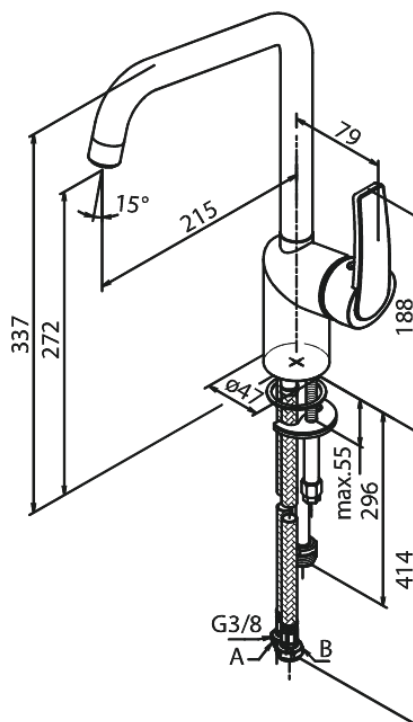

Unika egenskaper

FM Mattsson AB
Box 480, SE-792 27 Mora

Tel.: 0250-59 64 50 kundservice@fmmattssongroup.com

För mer information besök <https://damixa.se>

damixa