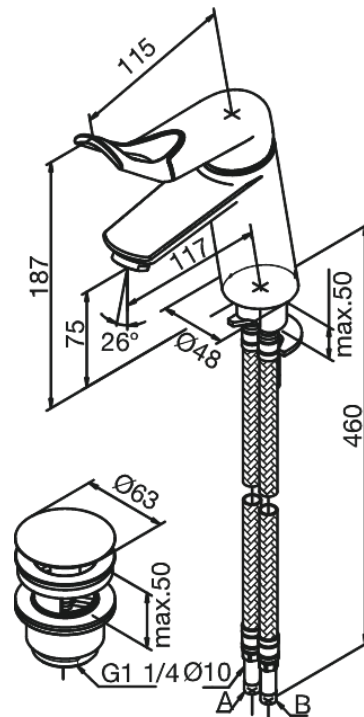

Unika egenskaper

FM Mattsson AB
Box 480, SE-792 27 Mora

Tel.: 0250-59 64 50 kundservice@fmmattssongroup.com

För mer information besök <https://damixa.se>

damixa