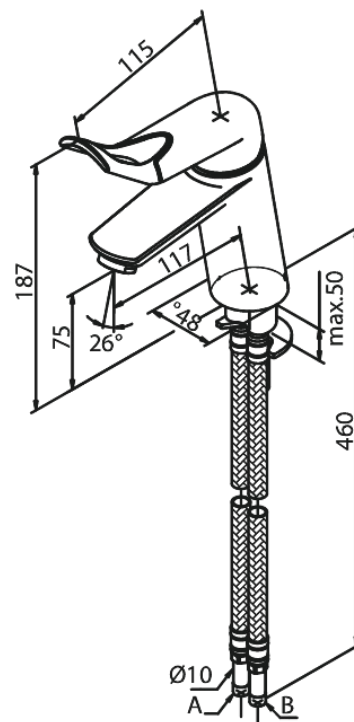

Unika egenskaper

FM Mattsson AB
Box 480, SE-792 27 Mora

Tel.: 0250-59 64 50 kundservice@fmmattssongroup.com

För mer information besök <https://damixa.se>

damixa