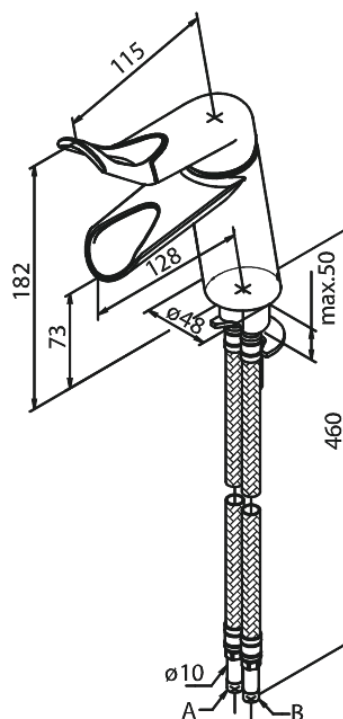

Unika egenskaper

FM Mattsson AB
Box 480, SE-792 27 Mora

Tel.: 0250-59 64 50 kundservice@fmmattssongroup.com

För mer information besök <https://damixa.se>

damixa