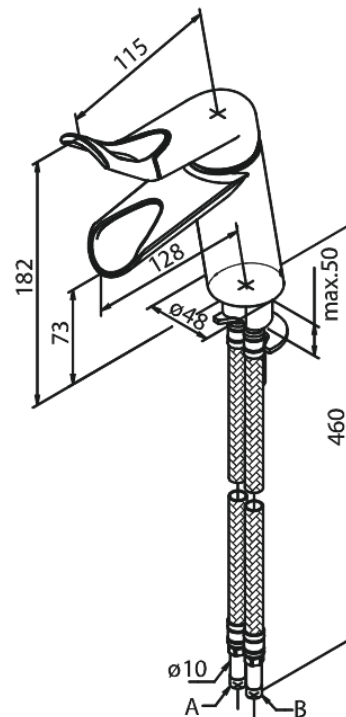

Unika egenskaper

FM Mattsson AB
Box 480, SE-792 27 Mora

Tel.: 0250-59 64 50 kundservice@fmmattssongroup.com

För mer information besök <https://damixa.se>

damixa