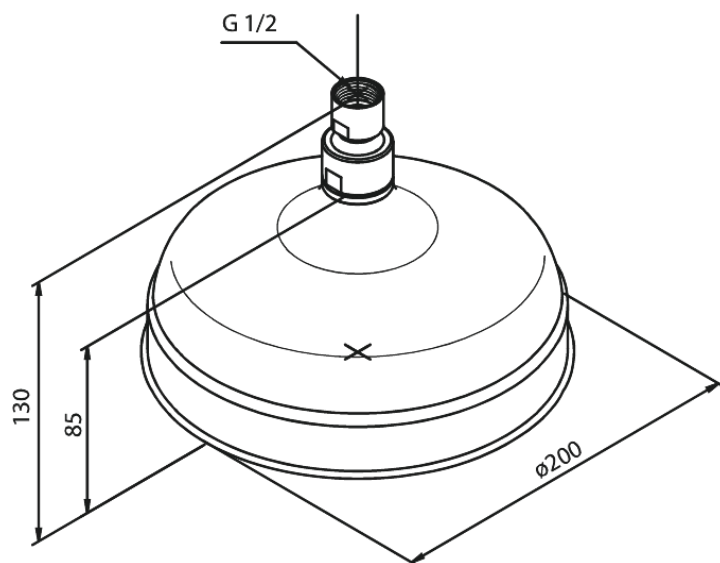

Unika egenskaper

FM Mattsson AB
Box 480, SE-792 27 Mora

Tel.: 0250-59 64 50 kundservice@fmmattssongroup.com

För mer information besök <https://damixa.se>

damixa