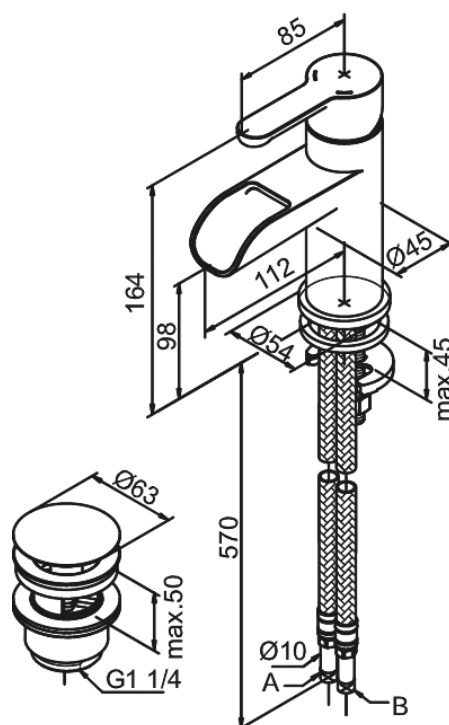

Unika egenskaper

FM Mattsson AB
Box 480, SE-792 27 Mora

Tel.: 0250-59 64 50 kundservice@fmmattssongroup.com

För mer information besök <https://damixa.se>

damixa