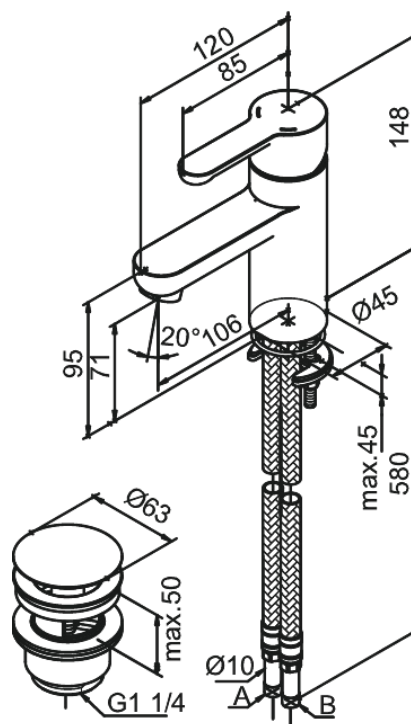

Unika egenskaper

FM Mattsson AB
Box 480, SE-792 27 Mora

Tel.: 0250-59 64 50 kundservice@fmmattssongroup.com

För mer information besök <https://damixa.se>

damixa