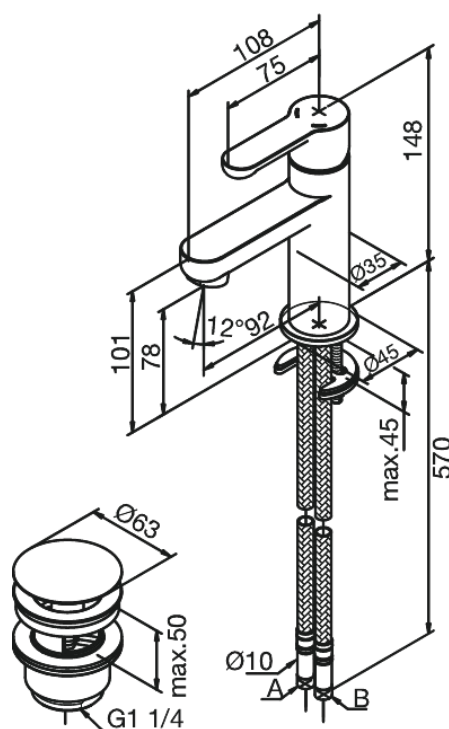

Unika egenskaper

FM Mattsson AB
Box 480, SE-792 27 Mora

Tel.: 0250-59 64 50 kundservice@fmmattssongroup.com

För mer information besök <https://damixa.se>

damixa