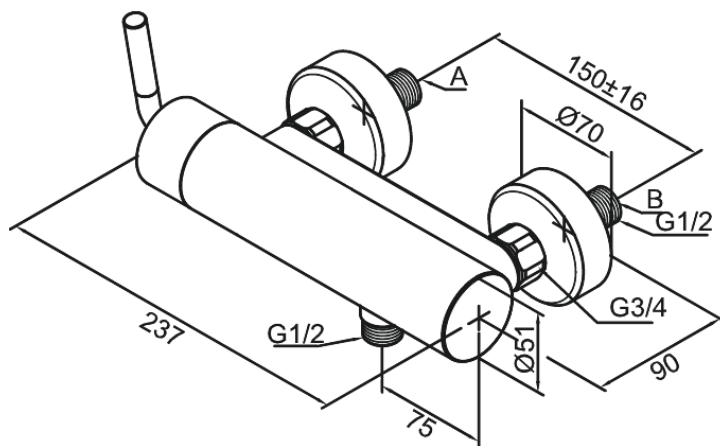

Unika egenskaper

FM Mattsson AB
Box 480, SE-792 27 Mora

Tel.: 0250-59 64 50 kundservice@fmmattssongroup.com

För mer information besök <https://damixa.se>

damixa