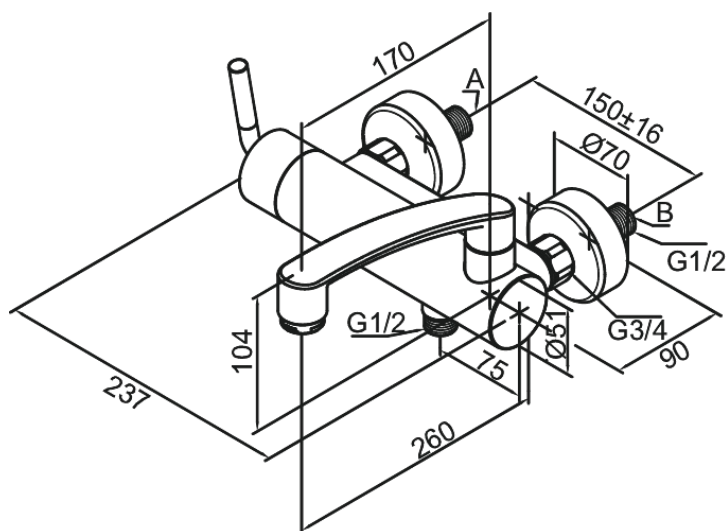

Unika egenskaper

FM Mattsson AB
Box 480, SE-792 27 Mora

Tel.: 0250-59 64 50 kundservice@fmmattssongroup.com

För mer information besök <https://damixa.se>

damixa