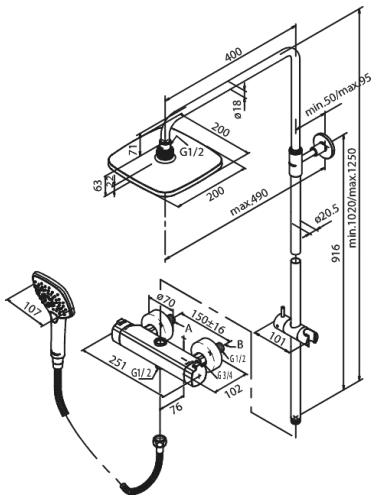

# Takduschpaket

Artikelnummer 5797000

EAN nummer: 5708516821533

Ytbehandling: Krom

Serie: Pine

## UDBUDSBESKRIVELSE

- Keramisk insats
- Taksil max. 9 l/m / Handdusch max. 6 l/m
- 490 mm piputsprång
- Integrerad omskiftare
- Standard 150 mm c/c
- Täckkappor och excenterkopplingar
- 3 duschfunktioner
- 1500 mm metallslang till dusch, med anti-twist
- Innehåller taksil 200 mm, handdusch och slang