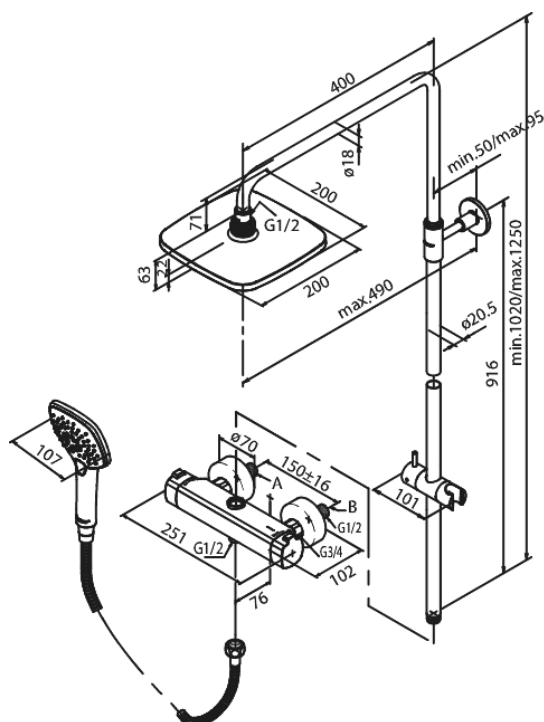

FM Mattsson Mora Group AB
792 27 Mora
Box 480

Tel.: 0250-596000 info@fmm-mora.com

För mer information besök www.damixa.se

damixa